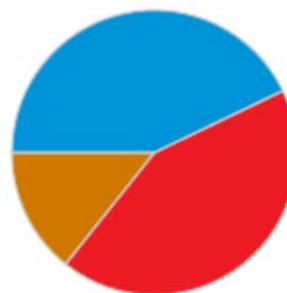

CASTELSERÁS

Datos de las 22:06 del 22 de Mayo de 2011

Concejales a elegir en 2011: 7

Concejales elegidos en 2007: 7

Escrutado 100%

	2011		
	Total votantes	587	84,83%
Abstención	105	15,17%	
Votos nulos	6	1,02%	
Votos en blanco	13	2,24%	

DISTRIBUCIÓN DE CONCEJALES

Concejales a elegir: 7

	CANDIDATURAS	VOTOS		CONCEJALES
	P.P.	239	41,14%	3
	P.S.O.E.	231	39,76%	3
	PAR	98	16,87%	1